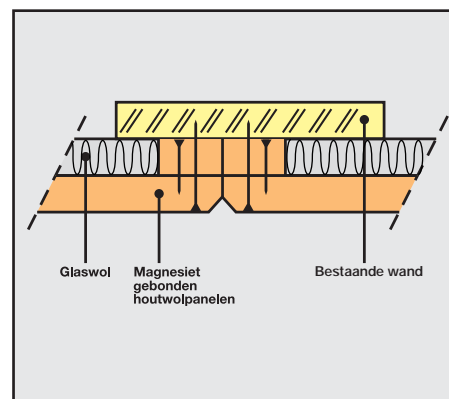

**Voor nadere informatie
bel of mail naar Tectum
Tel. 0594 - 55 23 15
info@tectumplafonds.nl
www.tectumplafonds.nl**