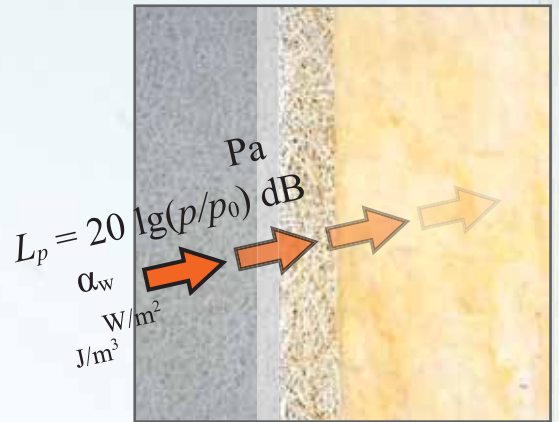

Tectum

Finalé

Tectum Finalé wandpanelen Effectief in reductie van nagalmtijd

volume nagalmkamer: 214 m³
 oppervlak monster: 10,8 m²
 opbouwhoogte: 0,05 m
 gemeten in: laboratorium
 signaal: breedband ruis
 bandbreedte: 1/3 octaaf

Een snelle oplossing voor uw geluidsprobleem

Tectum Finalé wandpanelen zijn de kant-en-klare oplossing voor elke omgeving waarin het terugdringen van ongewenste geluiden gewenst is. Tectum Finalé panelen zijn fraai, bijzonder eenvoudig te monteren en zeer effectief in het bestrijden van nagalm. Deze eigenschappen maken het systeem breed inzetbaar en aantrekkelijk voor uiteenlopende doelen. De geluidsabsorberende eigenschappen maken Tectum Finalé geschikt voor elke ruimte waarin geluidsreductie een rol speelt, zoals o.a. scholen, oefenruimtes, conservatoria en kantoortuinen. De panelen kunnen, zonder regelwerk, direct op bestaande, vlakke wanden gemonteerd worden. De panelen zijn sterk, licht van gewicht en onderhoudsvriendelijk. Het materiaal is bovendien geschikt voor gebruik van punaises en herhaaldelijk als expositiewand of display te gebruiken, zonder visuele sporen na te laten.

Productomschrijving

Tectum Finalé is een product van geïsoleerde wandpanelen. Het product is vervaardigd uit 25mm dikke Tectum houtwolmagnesiumpanelen, aan de lange zijden voorzien van een vellingkant. De rugzijde bestaat uit 25mm dikke glaswol en twee Tectum stroken van 5cm breed aan de lange zijden ter bevestiging van de panelen. De panelen zijn standaard 50mm dik en 60cm breed en zijn leverbaar in lengtes van 270 en 300cm. Het gewicht is circa 9 kg per vierkante meter. Tectum panelen zijn competitief geprijsd en gaan langer mee dan doorsnee softcore-panelen. De panelen zijn op aanvraag in verschillende kleuren en in afwijkende lengten leverbaar.