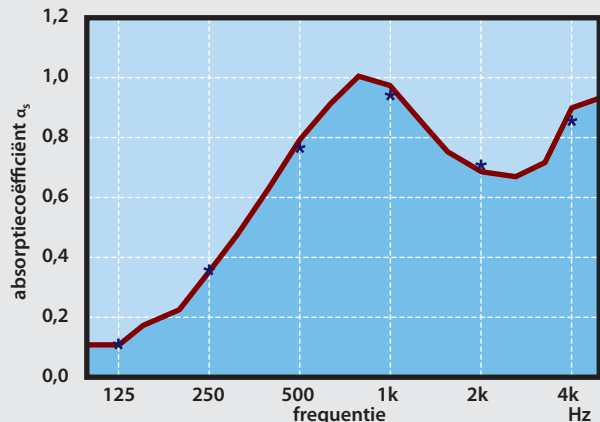

Tectum

Finalé

Tectum Finalé wandpanelen Effectief in reductie van nagalmtijd

volume nagalmkamer: 214 m³
 oppervlak monster: 10,8 m²
 opbouwhoogte: 0,05 m
 gemeten in: laboratorium
 signaal: breedband ruis
 bandbreedte: 1/3 octaaf

α_w (ISO 11654) = 0,65 (MH)
 NRC (ASTM - C423) = 0,70

	125	250	500	1k	2k	4k
1/3 oct.	0,11	0,22	0,63	1,01	0,74	0,72
	0,11	0,35	0,79	0,98	0,68	0,88
	0,18	0,48	0,91	0,86	0,67	0,95
1/1 oct.	0,13	0,35	0,78	0,95	0,70	0,85